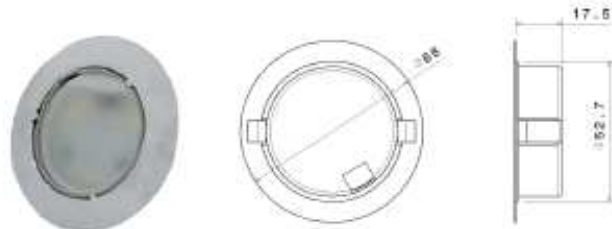

Plafondverlichting LED IZOU 4 135 Lumen

Betrouwbaar

Zeer goede verhouding prijs/kwaliteit

ACI : ACI1309

Afmetingen : Diam 68 mm, H 17,5 mm

Vermogen : 135 lumen

LED : 3 LED OSRAM

Voeding : 12 V

Verbruik : 3,3 W

Beschermings-index : IP68

Onbreekbare behuizing : Polycarbonaat

Plafondverlichting LED ALPHA 300 Lumen

Ronde krachtige mini plafondverlichting

ACI : 13901305

Afmetingen : Diam 75 mm, H 16 mm

Vermogen : 300 lumen

Verbruik : 3,3 W

Onbreekbare behuizing : Polycarbonate