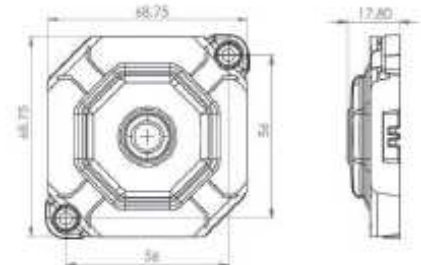

ACI : 13901206
 Afmetingen : 62 x 62 x 18 mm
 Detectie : 0 tot 2,5 m
 Lichtbundel : 120°
 Voeding: 12/24V
 Beschermings-index : IP69
 Verbruik : 0,02 A
 Tijdsinstelling : 1 min 15s
 Aansluiting : 4 draden