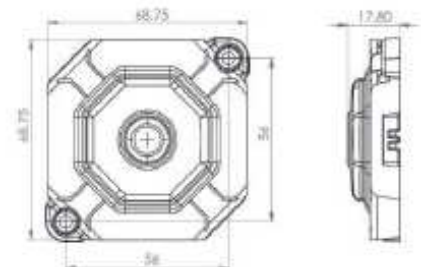

Aanwezigheids-schakelaar **IITEROPTIK**

Schakelaar (zonder mechanisch contact) met tijdsinstelling.
Opbouw montage. Laat toe een serie plafondverlichtingen in werking te stellen of te doven door aanraking met de hand.

ACI : 13901207
Afmetingen : 62 x 62 x 1_ mm
Detectie : 0 tot 30 cm
Lichtbundel : 120°
Voeding: 12/24V
Beschermings-index : IP69
Verbruik : 0,02 A
Tijdsinstelling : 10 min
Aansluiting : 4 draden