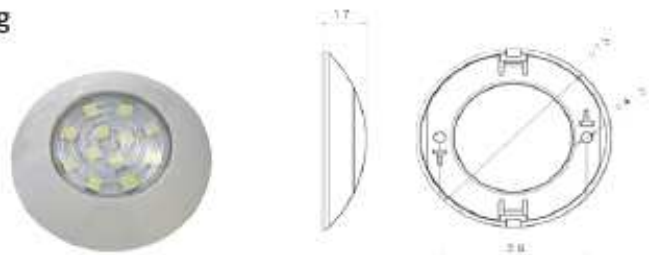

Plafondverlichting LED KOLOR

Voor dierentransport

Afmetingen : 140 x 70 x 10 mm

Verbruik : 5 W

Beschermings-index : IP69K

Onbreekbare behuizing : Polycarbonaat

LED strip TOPAZ 600 Lumen

LED strip met of zonder schakelaar

Sterke lichtbron

Uitvoering ZONDER schakelaar IP 69k : ACI1317

Uitvoering MET schakelaar IP 69K: ACI1318

Vermogen : 600 lumen

Afmetingen : 330 x 30 x 11 mm

Onbreekbare behuizing : Polycarbonaat