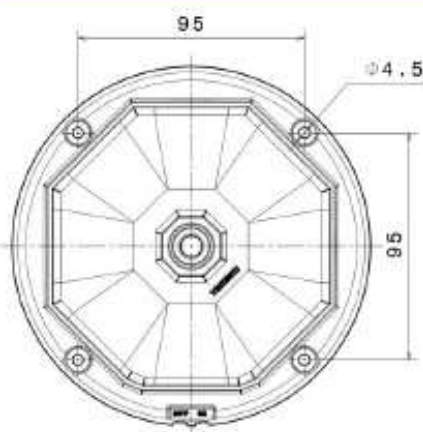

ACI stelt voor : **PLAFOND IRIS**

Dankzij de ontwikkeling door jaren ervaring en 100% Franse productie, biedt deze IRIS plafondverlichting ongeëvenaarde waarden.

Detectie en tijdsinstelling! IRIS detecteert de minste beweging op 2.5 meter en treedt in werking gedurende 1.5 minuten.

3 x pinken, waarschuwing diving

De ACI kwaliteit:

- Waterdicht IP 69K
- Onverwoestbaar
- Lichtsterkte **800 lumen**
- Geen warmteontwikkeling
- Laag verbruik door OSRAM LED
- Werking tot : **-40° c**
- Dikte : **19 mm**
- Bestaat in uitvoering "meester-slaaf" (op aanvraag)

ACI : 13901306

Detectie : 0 tot 2,5 m

Lichtbundel : 120°

Voeding : 12/24V

Afmetingen : Diam 150 mm

LED : LED OSRAM

Beschermings-index : IP69K

Onbreekbare behuizing : PC

Voeding : 12/24V

Beschermings-index : IP69

Meester

Réf :13901326-M

Bestaat ook zonder detectie

IRIS-SD Réf :13901326-SD