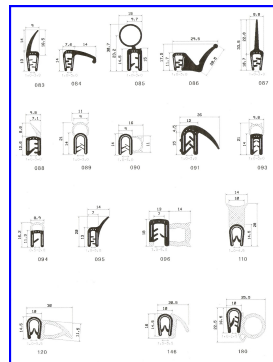

RUBBER KLEMPROFIELEN

Rubber klemprofielen Kant- en afdichtingsprofielen

Ook leverbaar met:
Met RVS band/inlage
In RAL kleuren mogelijk
In siliconen

Carroparts levert een compleet programma aan rubber profielen, sponsrubber en silicone (schuim)profielen.

Staat het door u gewenste profiel er niet bij, aarzel niet contact met ons op te nemen.

Carroparts

021

023

025

027

028

030