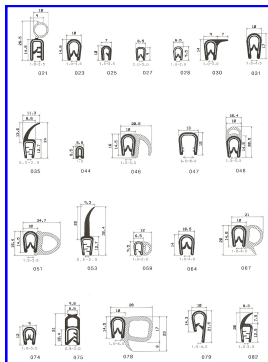

RUBBER KLEMPROFIELEN

Rubber klemprofielen Kant- en afdichtingsprofielen

Ook leverbaar met:
Met RVS band/inlage
In RAL kleuren mogelijk
In siliconen

Carroparts levert een compleet programma aan rubber profielen, sponsrubber en silicone (schuim)profielen.

Staat het door u gewenste profiel er niet bij, aarzel niet contact met ons op te nemen.