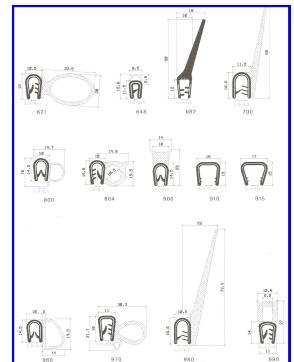

RUBBER KLEMPROFIELEN

Rubber klemprofielen Kant- en afdichtingsprofielen

Ook leverbaar met:
Met RVS band/inlage
In RAL kleuren mogelijk
In siliconen

Carroparts levert een compleet programma aan rubber profielen, sponsrubber en silicone (schuim)profielen.

Staat het door u gewenste profiel er niet bij, aarzel niet contact met ons op te nemen.