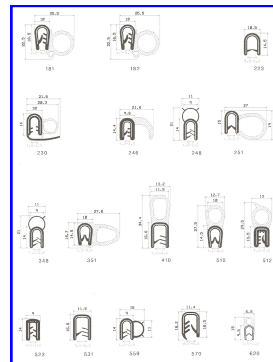

RUBBER KLEMPROFIELEN

Rubber klemprofielen Kant- en afdichtingsprofielen

Ook leverbaar met:
Met RVS band/inlage
In RAL kleuren mogelijk
In siliconen

Carroparts levert een compleet programma aan rubber profielen, sponsrubber en silicone (schuim)profielen.

Staat het door u gewenste profiel er niet bij, aarzel niet contact met ons op te nemen.