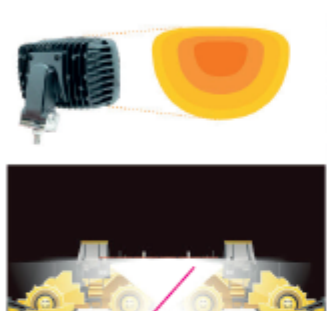

Werklamp LED rond

Magneet bevestiging en spiraalsnoer + aanstekkerplug

Ref. : 13901007
Afmetingen : 110 x 110 mm
Vermogen : 1900 lumen
Voeding : 10/30 V
Beschermings-index (lamp) : IP67
Verbruik : 24 W
Magnetische bevestiging : Weerstand tot 90 Km/h
Kabel met aanstekkerstekker : spiraal

Carroparts

Werkplamp Heavy Duty

Réf.: ACI1024

ACI stelt voor : WERKLAMP SERALTA

Volledig nieuw in het gamma sterke werkampen. **SERALTA** heeft een super brede lichtbundel van **8000 Lumen**. Een speciaal ontworpen spiegel zorgt ervoor dat de tegenligger geen hinder heeft.

Men verliest geen lichtsterkte en verblind de **tegenligger niet**.

Afmetingen : 82 x 96 x 48 mm
Vermogen : 8000 lumen
LED : 36 LED CREE
Verbruik : 108 W
Beschermings-index : IP69K
Aansluiting : 2 draden
Voeding : 10/30V - 2 draden