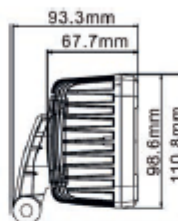

Carroparts

Werkplamp Heavy Duty

Réf.: ACI1024

ACI stelt voor : WERKLAMP SERALTA

Volledig nieuw in het gamma sterke werkampen. **SERALTA** heeft een super brede lichtbundel van **8000 Lumen**. Een speciaal ontworpen spiegel zorgt ervoor dat de tegenligger geen hinder heeft.

Men verliest geen lichtsterkte en verblind de **tegenligger niet**.

Afmetingen : 82 x 96 x 48 mm
Vermogen : 8000 lumen
LED : 36 LED CREE
Verbruik : 108 W
Beschermings-index : IP69K
Aansluiting : 2 draden
Voeding : 10/30V - 2 draden

VERBLIND NIET !

Werklamp LED ovaal AGRIX

Sterke lichtbron
Brede uitstraling

Ref. : ACI1027
Afmetingen : 176x159x76 mm
Vermogen : 3600 lumen
Voeding : 10/30 V
Beschermings-index : IP67
Verbruik : 36 W

Werklamp LED Kubus MASTERCUBE

Hoge lichtsterkte
Hoogwaardige uitvoering/afwerking

Réf : 13901004
Afmetingen : 127 x 90 x 160 mm
Vermogen : 3600 lumen
Voeding : 10/30 V

Verbruik : 40 W
Lens : Polycarbonaat onbreekbaar
Behuizing en bevestiging : Aluminium en Inox
Beschermings-index : IP68