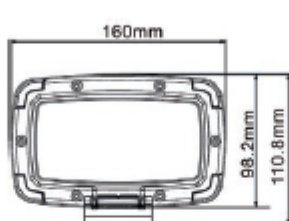

Carroparts

Werkplamp Heavy Duty

Réf.: ACI1024

ACI stelt voor : WERKLAMP SERALTA

Volledig nieuw in het gamma sterke werkampen. **SERALTA** heeft een super brede lichtbundel van **8000 Lumen**. Een speciaal ontworpen spiegel zorgt ervoor dat de tegenligger geen hinder heeft.

Men verliest geen lichtsterkte en verblind de **tegenligger niet**.

Afmetingen : 82 x 96 x 48 mm
Vermogen : 8000 lumen
LED : 36 LED CREE
Verbruik : 108 W
Beschermings-index : IP69K
Aansluiting : 2 draden
Voeding : 10/30V - 2 draden

VERBLIND NIET !

Werklamp LED ovaal AGRIX

Sterke lichtbron
Brede uitstraling

Ref. : ACI1027
Afmetingen : 176x159x76 mm
Vermogen : 3600 lumen
Voeding : 10/30 V
Beschermings-index : IP67
Verbruik : 36 W

Werklamp LED Kubus MASTERCUBE

Hoge lichtsterkte
Hoogwaardige uitvoering/afwerking

Réf : 13901004
Afmetingen : 127 x 90 x 160 mm
Vermogen : 3600 lumen
Voeding : 10/30 V

Verbruik : 40 W
Lens : Polycarbonaat onbreekbaar
Behuizing en bevestiging : Aluminium en Inox
Beschermings-index : IP68